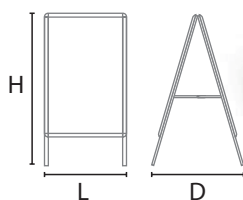

*Costi di imballaggio per cavaletti 100x140 cm

cod. 342121 ~ COSTI IMBALLAGGIO

PREMIUM	F.TO	POSTER	ESTERNO HxLxD	PESO	CNTx1	PLT
cod. 288551	B2	cm 50x70	cm 105x55x75	Kg 7,9 ca.	cm 107x62x12	20
cod. 288552	B1	cm 70x100	cm 147x74,5x92	Kg 12,7 ca.	cm 150x82x12	15
cod. 288553 *	B0	cm 100x140	cm 164x104,5x115	Kg 25,7 ca.	cm 166x107x12	5

CLASSIC A-BOARD

CAVALLETTO CLASSIC

FONDO IN LAMIERA

CAVALLETTI

Cavalletto bifacciale

Cavalletto bifacciale con cornici a scatto. Il prodotto di comunicazione visiva più utilizzato negli aeroporti, stazioni, negozi, centri commerciali e nei luoghi pubblici in genere. Le cornici a scatto applicate sui cavalletti hanno il sistema di chiusura di tipo klik-clak e la protezione in pvc permette un utilizzo anche all'esterno.

/ Dettaglio prodotto

- Profilo cornici in alluminio 32 mm col. argento
- Angolo tondo cromato
- Sistema Klik Clak
- Protezione PVC antiriflesso 0.4 mm
- Fondo in lamiera metallica
- Formati disponibili B2, B1 e B0
- Imballo singolo
- Fornito già montato

Servizio del Profilo 32 mm

*Costi di imballaggio per cavaletti 100x140 cm

cod. 342121 ~ COSTI IMBALLAGGIO

CLASSIC	F.TO	POSTER	ESTERNO HxLxD	PESO	CNTx1	PLT
cod. 100051	B2	cm 50x70	cm 94x54x67	Kg 7,5 ca.	cm 59x10x104	20
cod. 100052	B1	cm 70x100	cm 116x74x85	Kg 11,3 ca.	cm 116x11x132	15
cod. 100053 *	B0	cm 100x140	cm 160x104x114	Kg 19,3 ca.	cm 109x11x174	5