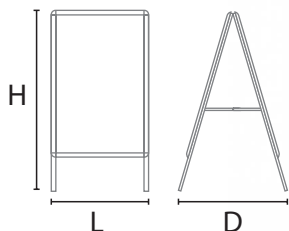

PREMIUM A-BOARD

CAVALLETTO PREMIUM

FONDO IN LAMIERA

CAVALLETTI

Cavalletto bifacciale

Cavalletto bifacciale con applicate le cornici a scatto. Sistema di chiusura delle cornici di tipo a scatto (klik-clak)

/ Dettaglio prodotto

- Materiale: Alluminio
- Profilo cornici: 32mm
- Angolo Tondo Cromato
- Fondo in lamiera
- Protezione in PVC anti-riflesso
- Disponibile nei formati:
 - B2 50x70cm
 - B1 70x100cm
 - B0 100x140cm

Servizio del Profilo 32 mm

*Costi di imballaggio per cavaletti 100x140 cm

cod. 342121 ~ COSTI IMBALLAGGIO

PREMIUM	F.TO	POSTER	ESTERNO HxLxD	PESO	CNTx1	PLT
cod. 288551	B2	cm 50x70	cm 105x55x75	Kg 7,9 ca.	cm 107x62x12	20
cod. 288552	B1	cm 70x100	cm 147x74,5x92	Kg 12,7 ca.	cm 150x82x12	15
cod. 288553 *	B0	cm 100x140	cm 164x104,5x115	Kg 25,7 ca.	cm 166x107x12	5

Servizio del Profilo 32 mm

*Costi di imballaggio per cavaletti 100x140 cm

cod. 342121 ~ COSTI IMBALLAGGIO

CLASSIC	F.TO	POSTER	ESTERNO HxLxD	PESO	CNTx1	PLT
cod. 100051	B2	cm 50x70	cm 94x54x67	Kg 7,5 ca.	cm 59x10x104	20
cod. 100052	B1	cm 70x100	cm 116x74x85	Kg 11,3 ca.	cm 116x11x132	15
cod. 100053 *	B0	cm 100x140	cm 160x104x114	Kg 19,3 ca.	cm 109x11x174	5