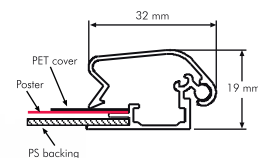

- Materiale: Alluminio
- Profilo cornici: 32mm
- Angolo Tondo Cromato
- Fondo in lamiera
- Protezione in PVC anti-riflesso
- Disponibile nei formati:
 - B2 50x70cm
 - B1 70x100cm
 - B0 100x140cm

Servizio del Profilo 32 mm