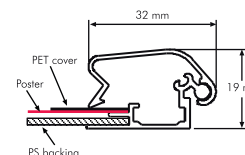

*Costi di imballaggio per cavaletti 100x140 cm

cod. 342121 ~ COSTI IMBALLAGGIO

PREMIUM	F.TO	POSTER	ESTERNO HxLxD	PESO	CNTx1	PLT
cod. 288551	B2	cm 50x70	cm 105x55x75	Kg 7,9 ca.	cm 107x62x12	20
cod. 288552	B1	cm 70x100	cm 147x74,5x92	Kg 12,7 ca.	cm 150x82x12	15
cod. 288553 *	B0	cm 100x140	cm 164x104,5x115	Kg 25,7 ca.	cm 166x107x12	5

Servizio del Profilo 32 mm

*Costi di imballaggio per cavaletti 100x140 cm

cod. 342121 ~ COSTI IMBALLAGGIO

CLASSIC	F.TO	POSTER	ESTERNO HxLxD	PESO	CNTx1	PLT
cod. 100051	B2	cm 50x70	cm 94x54x67	Kg 7,5 ca.	cm 59x10x104	20
cod. 100052	B1	cm 70x100	cm 116x74x85	Kg 11,3 ca.	cm 116x11x132	15
cod. 100053 *	B0	cm 100x140	cm 160x104x114	Kg 19,3 ca.	cm 109x11x174	5